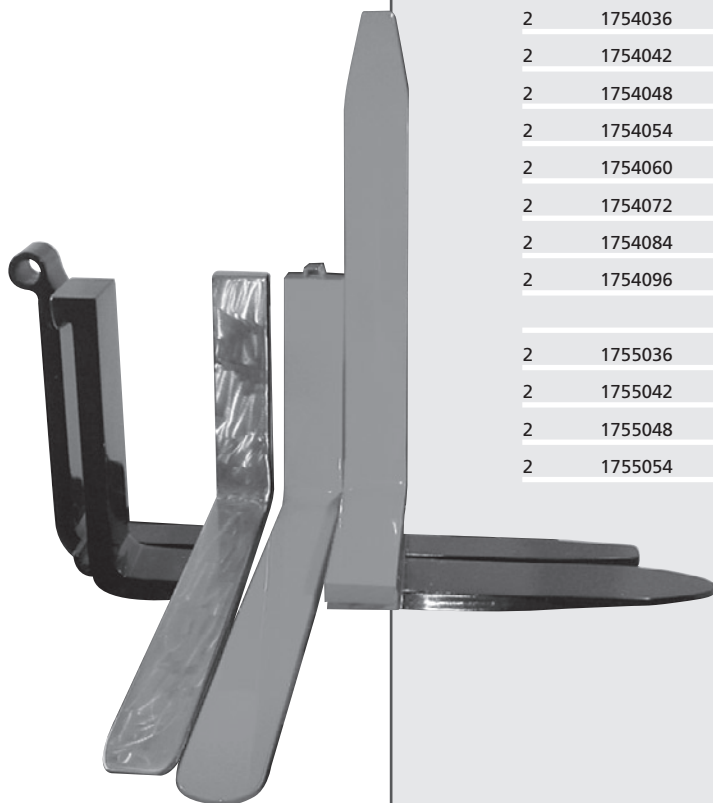

**STANDARD
TAPER FORKS**

ITA CLASS	INTELLA NUMBER	SIZE	CAPACITY PER PAIR @ 24" LOAD CENTER	WEIGHT POUNDS	WEIGHT KILOGRAMS
2	1254036	1¼ X 4 X 36	4400	75	34
2	1254042	1¼ X 4 X 42	4400	84	38
2	1254048	1¼ X 4 X 48	4400	92	42
2	1254054	1¼ X 4 X 54	4400	101	46
2	1254060	1¼ X 4 X 60	4400	109	50
2	1504032	1½ X 4 X 32	5500	85	39
2	1504036	1½ X 4 X 36	5500	92	42
2	1504042	1½ X 4 X 42	5500	103	47
2	1504048	1½ X 4 X 48	5500	113	52
2	1504054	1½ X 4 X 54	5500	124	56
2	1504060	1½ X 4 X 60	5500	134	61
2	1504072	1½ X 4 X 72	5500	156	71
2	1505030	1½ X 5 X 30	6600	100	45
2	1505036	1½ X 5 X 36	6600	114	52
2	1505042	1½ X 5 X 42	6600	127	58
2	1505048	1½ X 5 X 48	6600	141	64
2	1505054	1½ X 5 X 54	6600	154	70
2	1505060	1½ X 5 X 60	6600	167	76
2	1505072	1½ X 5 X 72	6600	193	88
2	1754036	1¾ X 4 X 36	5720	103	47
2	1754042	1¾ X 4 X 42	5720	115	52
2	1754048	1¾ X 4 X 48	5720	126	57
2	1754054	1¾ X 4 X 54	5720	138	63
2	1754060	1¾ X 4 X 60	5720	150	68
2	1754072	1¾ X 4 X 72	5720	174	79
2	1754084	1¾ X 4 X 84	5720	198	90
2	1754096	1¾ X 4 X 96	5720	223	101
2	1755036	1¾ X 5 X 36	9020	127	58
2	1755042	1¾ X 5 X 42	9020	142	65
2	1755048	1¾ X 5 X 48	9020	157	71
2	1755054	1¾ X 5 X 54	9020	172	78